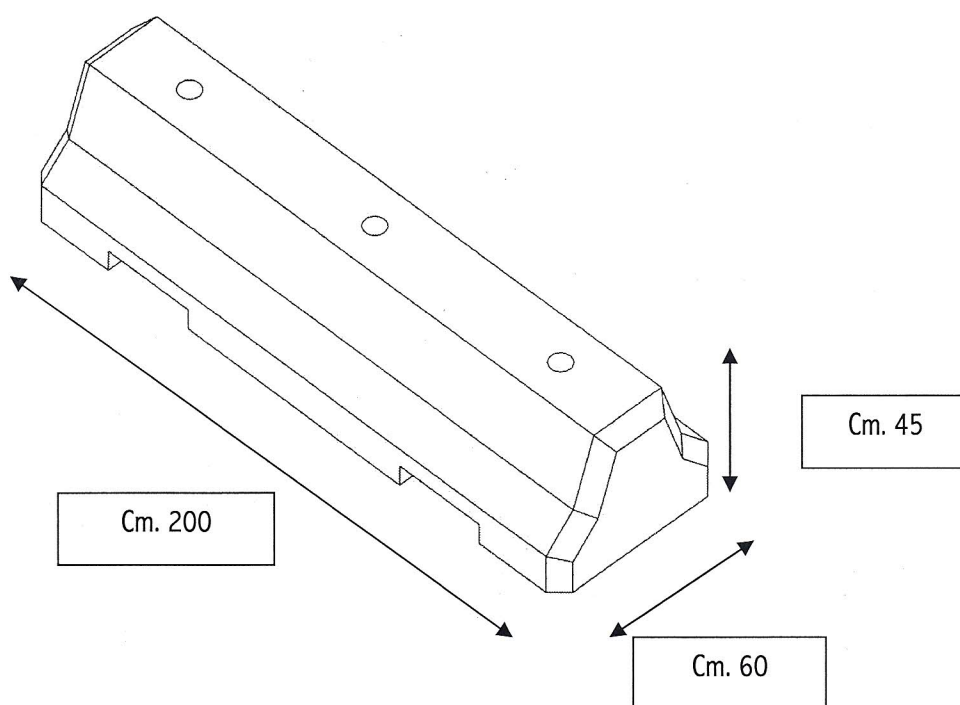

NEW JERSEY TIPO BASSO

Pannelli da cm. 200 x 45 x 60

Peso Kg. 860

Movimentazione con carrello elevatore con forche

Possibilità di diverse colorazioni

Lupre S.r.l. Via dell'industria, 17 37066 Sommacampagna (Vr) Tel. 045/8960793
Tel.Fax 045/8960911 Sito Internet: www.lupre.com e-mail: lupre@lupre.com